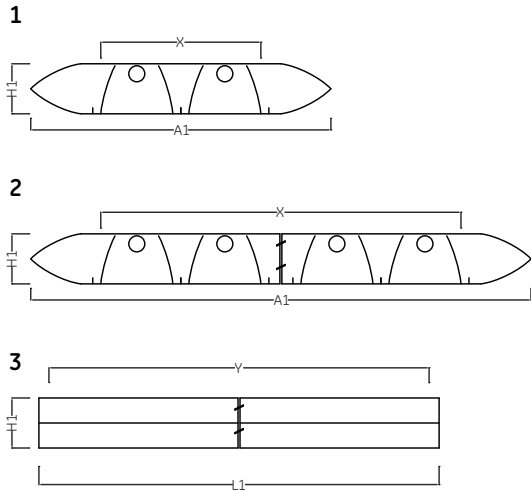

Lamp

Complete with T5 LongLast™ 4000K lamp.

Dimensions (mm)

Luminaire Type	Luminaire Dimensions (mm)			Fixing Holes distance (mm)	
	A1	L1	H1	X	Y
14W					
5506 2x14	330	590	55	138	485
5506 3x14	570	590	55	373	485
5506 4x14	570	590	55	373	485
24W					
5506 2x24	330	590	55	138	485
5506 3x24	570	590	55	373	485
28W					
5506 1x28	250	1188	55	58	1150
5506 2x28	330	1188	55	138	1150
35W					
5506 1x35	250	1488	55	58	1450
5506 2x35	330	1488	55	138	1450
5506 3x35	570	1488	55	373	1450
54W					
5506 1x54	250	1188	55	58	1150
5506 2x54	330	1188	55	138	1150
5506 3x54	570	1188	55	373	1150