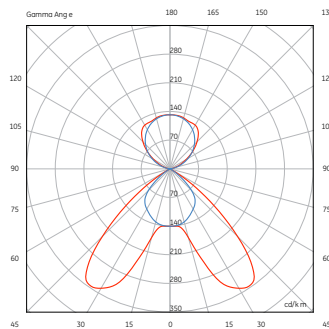

SERIES 5506 T5 2x35W PENDANT