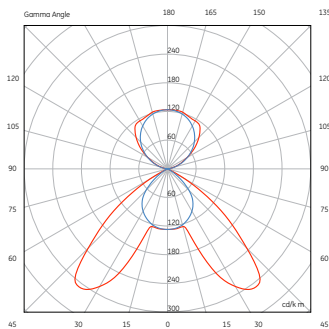

SERIES 5506 T5 2x28W PENDANT