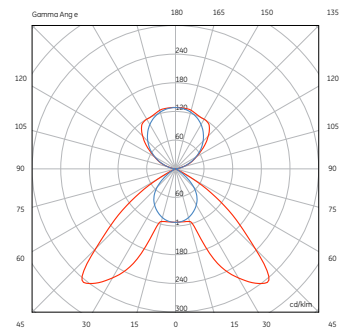

SERIES 5506 T5 2x54W PENDANT

Series 5506 Pendant for T5 fluorescent lamps with electronic ballast

CEI 4.21 / EN 60598-1, IEC 60598 - Class I - IP20
230-240V / 50-60Hz

Description	Lamp	Weight (kg)	Pack qty	Product code
14W				
5506 T5 SUSPENSION 2x14W / 16EB	2 x F14W/T5/840	2.2	1	44349
5506 T5 SUSPENSION 3x14W / 16EB	3 x F14W/T5/840	4.4	1	44351
5506 T5 SUSPENSION 4x14W / 16EB	4 x F14W/T5/840	3.9	1	44353
24W				
5506 T5 SUSPENSION 2x24W / 16EB	2 x F24W/T5/840	2.2	1	TBD
5506 T5 SUSPENSION 3x24W / 16EB	3 x F24W/T5/840	4.3	1	TBD
28W				
5506 T5 SUSPENSION 1x28W / 16EB	1 x F28W/T5/840	3.2	1	TBD
5506 T5 SUSPENSION 2x28W / 16EB	2 x F28W/T5/840	3.9	1	44348
5506 T5 SUSPENSION 3x28W / 16EB	3 x F28W/T5/840	8.3	1	44352
35W				
5506 T5 SUSPENSION 1x35W / 16EB	1 x F35W/T5/840	4.5	1	TBD
5506 T5 SUSPENSION 2x35W / 16EB	2 x F35W/T5/840	4.8	1	TBD
54W				
5506 T5 SUSPENSION 1x54W / 16EB	1 x F54W/T5/840	3.2	1	TBD
5506 T5 SUSPENSION 2x54W / 16EB	2 x F54W/T5/840	3.9	1	44347
5506 T5 SUSPENSION 3x54W / 16EB	3 x F54W/T5/840	8.3	1	44354

Complete with T5 LongLast™ 4000K lamp
16 dark light aluminium louvre
EBD with dimmable electronic ballast - available on request
EES with remote emergency group - available on request